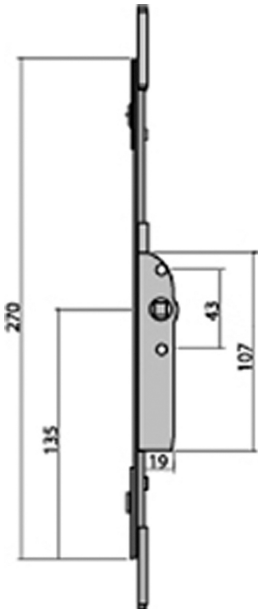

Code Balitrand : 069.022

Référence fournisseur : G20396-00-0-1/343446

Description

CREMONES

Crémones à larder
 Crémone tête F 15
 Crémone ajustable haute et basse avec prolongateur (à commander séparément) pour fenêtre et porte-fenêtre, un ou deux vantaux (OF1/OF2). Fouillot à 15 mm, carré de 7 mm, tête de 16 mm. V

Crémone tête F15 - hauteur 270 mm? ?

Code Balitrand : 069.022

Référence fournisseur : G20396-00-0-1/343446

Caractéristiques

Marque : FERCO

Axe : 15

Prix : 36.54 euros TTC