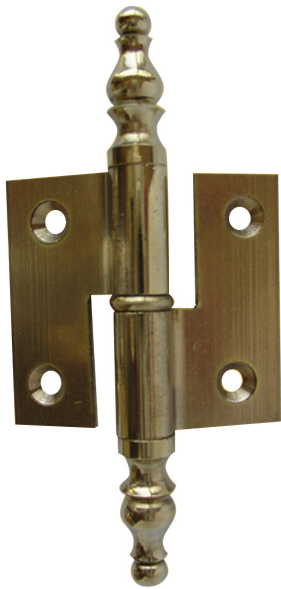

Code Balitrand : 068.178

Référence fournisseur : 700105030CG

Description

A & G LENNECHARNIÈRES - PAUMELLES MEUBLES

CHARNIÈRES DE MEUBLES

Paumelle meuble laiton

Laiton chromé

Paumelle meuble laiton 50x30 mm laiton chromé

Ghe ???

Code Balitrand : 068.178

Référence fournisseur : 700105030CG

Caractéristiques

Type : paumelle standard

Finition : laiton chromé

Prix : 2.88 euros TTC

Article en promotion du 13.05.2024 au
31.08.2024