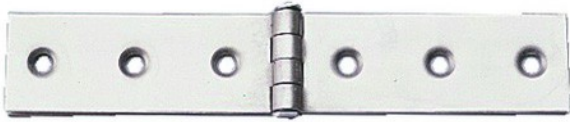

Code Balitrand : 068.078

Référence fournisseur : 604014103C

Description

A & G LENNECHARNIÈRES - PIVOTS MEUBLES

CHARNIÈRES - PIVOTS MEUBLES
Couplet chrome

Couplet chrome 40x100 mm?? ?

Code Balitrand : 068.078

Référence fournisseur : 604014103C

Caractéristiques

Type : charnière spéciale
Finition : chromé

Prix : 23.34 euros TTC