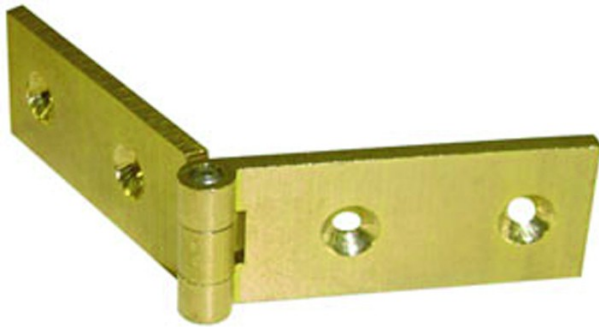

Code Balitrand : 068.076

Référence fournisseur : 704014103

Description

A & G LENNECHARNIÈRES - PIVOTS MEUBLES

CHARNIÈRES - PIVOTS MEUBLES
Couplet laiton

Couplet laiton 40x100 mm

Code Balitrand : 068.076

Référence fournisseur : 704014103

Caractéristiques

Type : charnière spéciale
Finition : laiton poli

Prix : 18.48 euros TTC