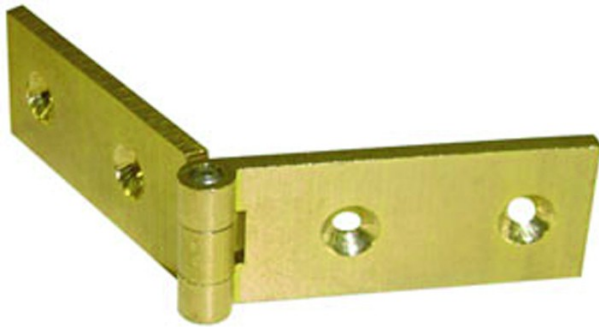

#### Description

##### **A & G LENNECHARNIÈRES - PIVOTS MEUBLES**

CHARNIÈRES - PIVOTS MEUBLES  
Couplet laiton

Couplet laiton 30x100 mm ???

Code Balitrand : 068.075

Référence fournisseur : 704013103