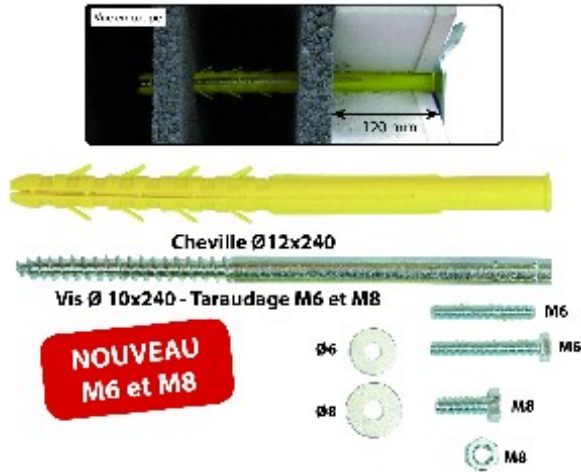

Code Balitrand : 066.351

Référence fournisseur : A855718

Description

I.N.GCHEVILLES PLASTIQUES

Fixations diverses
 Kit de fixation universelle
 Sur plaque de plâtre + isolation
 composition: 2 chevilles Ø 12 mm
 2 vis double filet Ø 10 - M6 et M8
 2 vis métaux TH M6x25
 2 rondelles Ø 6
 2 vis métaux TH M8x12
 2 rondelles
 Conditionnement " LIBRE SERVICE " articles
 vendus en sachet
 Kit sachet de 2 chevilles Ø 12x240 M6 et M8

Code Balitrand : 066.351

Référence fournisseur : A855718

Caractéristiques

Marque : INGLESE
 Diamètre : 12 mm
 Conditionnement : blister

Prix : 17.85 euros TTC