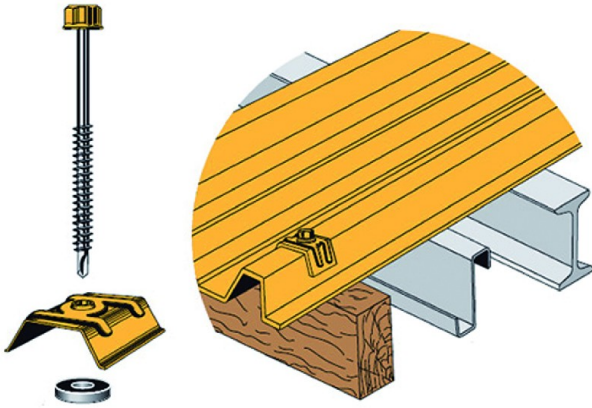

Code Balitrand : 066.074

Référence fournisseur : 206021-098

Description

FAYNOTCOUVERTURES ET BARDAGES

Fixation couverture bac acier en sommet d'onde
Sur panne bois

Seau 3 en 1

Vis Tétalu P1 6,3 x 100 Autoperceuse TK12 RAL
6021 vert pâle

- cavalier Cobacier RAL 6021 vert pâle - rondelle
Néoprène

- kit de 10 Vis de couture 4,8 x 20 autoperceuse
TK 12 RAL 6021

Vis Tétalu 6,3 x 100 autoperceuse TK12 + cavalier
+ rondelle - RAL 6021 vert pâle

Code Balitrand : 066.074

Référence fournisseur : 206021-098

Caractéristiques

Type : Vis tétalu P1 autop. pr bois couv. et
bardage

Prix : 318.80 euros TTC