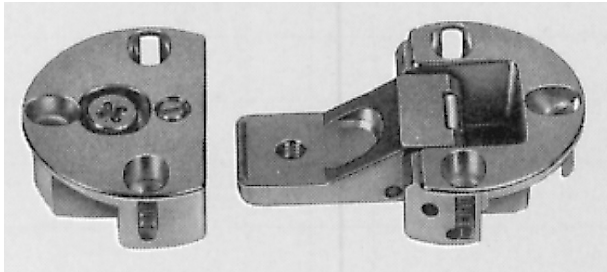

Code Balitrand : 065.538

Référence fournisseur : 342.66.730

Description

HAFELECHARNIÈRES - PENTURES

Charnières de meubles
Charnière pour abattant

Charnière pour abattant ép. 12,5 mm Ø 35 mm
nickelée ?? ?

Code Balitrand : 065.538

Référence fournisseur : 342.66.730

Caractéristiques

Type : charnière invisible
Finition : nickelé

Prix : 22.99 euros TTC