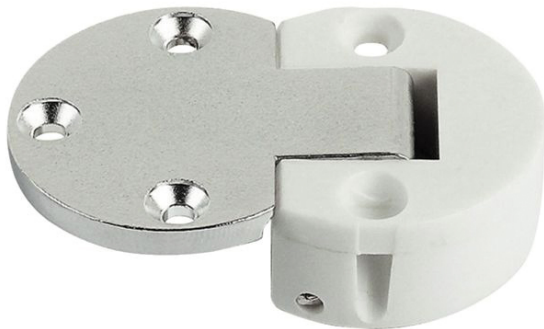

#### Description

##### **HAFELECHARNIÈRES - PENTURES**

Charnières de meubles

Charnière plano medial

Charnière plano medial - chromé blanc? ?

Code Balitrand : 065.535

Référence fournisseur : 342.75.226

#### Caractéristiques

Type : charnière invisible

Finition : blanc

Prix : 4.92 euros TTC