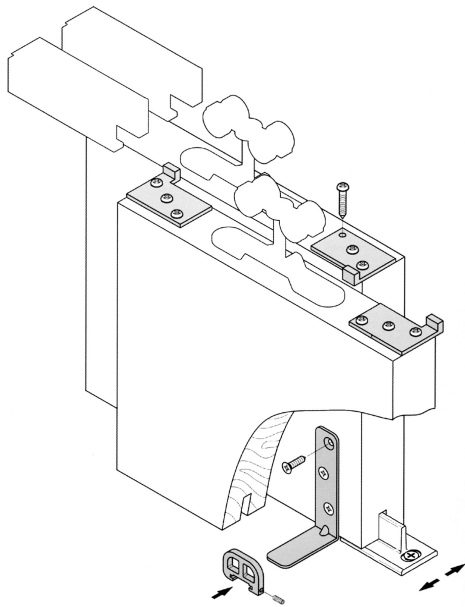

Code Balitrand : 059.828

Référence fournisseur : 1042000

Description

KOBLENZFERRURES POUR PORTES COULISSANTES

Système de manœuvre double vantaux
Permet la manœuvre de double vantaux sans rail au sol et l'entraînement automatique du 2ème vantail

Système de manœuvre double vantaux

Code Balitrand : 059.828

Référence fournisseur : 1042000

Caractéristiques

Marque : KOBLENZ
Matière : alu

Prix : 44.28 euros TTC