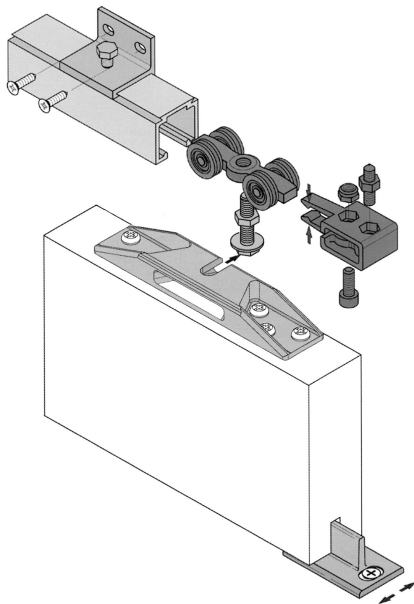

Code Balitrand : 059.811

Référence fournisseur : 0500 10

Description

KOBLENZFERRURES POUR PORTES COULISSANTES

Garnitures - pour portes 80/120 kg ouverture couplée
Rail

Rail lg. 6 m ?

Code Balitrand : 059.811

Référence fournisseur : 0500 10

Caractéristiques

Marque : KOBLENZ

Matière : alu

Poids : 120 kg

Poids : supérieur à 40kg

Prix : 314.08 euros TTC