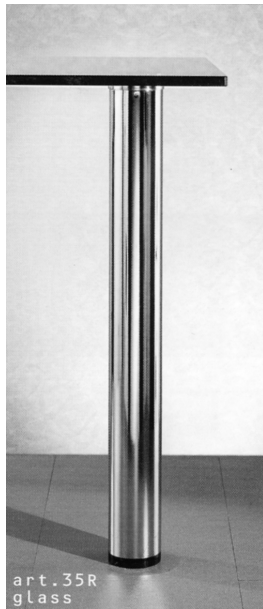

Code Balitrand : 059.550

Référence fournisseur : 35R.3.870.4

art.25R glass

h 71 cm | h 87 cm
ø 60 cm | ø 60 cm

art.35R glass

h 71 cm | h 87 cm
ø 80 cm | ø 80 cm

GAMBE CON SPECIALI PIASTRE IN ACCIAIO INOX PER APPLICAZIONE SU VETRO E CRISTALLO.

LEGS WITH SPECIAL PLATES MADE OF INOX STEEL FOR THE APPLICATION ON GLASS AND CRYSTAL.

Description

MANARTPIEDS DE MEUBLES

PIEDS DE MEUBLES

Pied Ø 80 mm

Pied Ø 80 mm hauteur 870 mm socle alu tube acier chromé ?? ?

Code Balitrand : 059.550

Référence fournisseur : 35R.3.870.4

Caractéristiques

Type : pied de table

Matière : métal

Forme : rond

Prix : 59.16 euros TTC