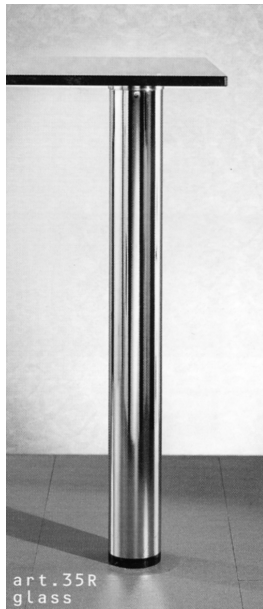

Code Balitrand : 059.549

Référence fournisseur : 35R.8.870.4

art.25R glass

h 71 cm | h 87 cm
ø 60 cm | ø 60 cm

art.35R glass

h 71 cm | h 87 cm
ø 80 cm | ø 80 cm

GAMBE CON SPECIALI PIASTRE IN ACCIAIO INOX PER APPLICAZIONE SU VETRO E CRISTALLO.

LEGS WITH SPECIAL PLATES MADE OF INOX STEEL FOR THE APPLICATION ON GLASS AND CRYSTAL.

Description

MANARTPIEDS DE MEUBLES

PIEDS DE MEUBLES

Pied Ø 80 mm

Pied Ø 80 mm hauteur 870 mm socle alu tube acier laqué blanc? ?? ?

Code Balitrand : 059.549

Référence fournisseur : 35R.8.870.4

Caractéristiques

Type : pied de table

Matière : métal

Forme : rond

Prix : 52.75 euros TTC