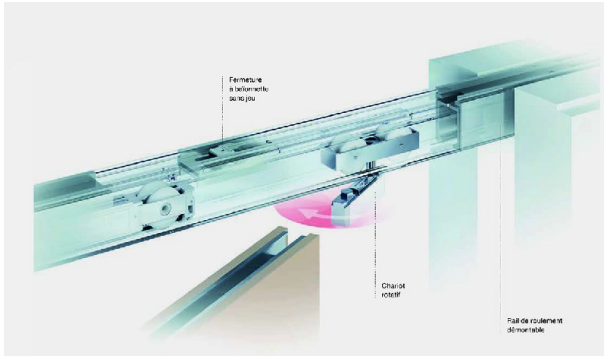

Code Balitrand : 059.084

Référence fournisseur : 25207

Description

HAWAFERRURES POUR PORTES COULISSANTES

HAWA-Junior 80/B-Pocket

Démontable, échangeable et extensible à tout moment !

Ferrure pour montage dans poche murale de portes coulissantes pesant jusqu'à 80 kg avec hauteur d'encastrement minimale.

Set de montage

Le profil de réception doté d'un système de fermeture à baïonnette est prémonté et offre ainsi la meilleure protection possible contre tout encrassement éventuel du rail de roulement pendant la phase

Set pour rail de roulement montable et démontable, pour longueur de rail à 2000 mm, HAWA-Junior 80

Composition:

1 profil de réception doté d'un système de fermeture à baïonnette, métal léger, anodisé couleur argent, pour longueur du rail de roulement lg. 2000 mm