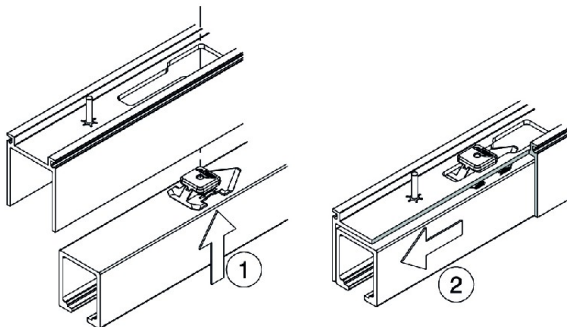

Code Balitrand : 059.084

Référence fournisseur : 25207

Description

HAWAFERRURES POUR PORTES COULISSANTES

HAWA-Junior 80/B-Pocket

Démontable, échangeable et extensible à tout moment !

Ferrure pour montage dans poche murale de portes coulissantes pesant jusqu'à 80 kg avec hauteur d'encastrement minimale.

Set de montage

Le profil de réception doté d'un système de fermeture à baïonnette est prémonté et offre ainsi la meilleure protection possible contre tout encrassement éventuel du rail de roulement pendant la phase

Set pour rail de roulement montable et démontable, pour longueur de rail à 2000 mm, HAWA-Junior 80

Composition:

1 profil de réception doté d'un système de fermeture à baïonnette, métal léger, anodisé couleur argent, pour longueur du rail de roulement lg. 2000 mm