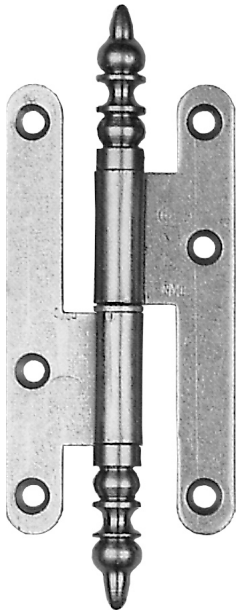

Code Balitrand : 047.592

Référence fournisseur : 3ARD166J

Description

BOUVETPAUMELLES

PAUMELLES POUR BOIS

Paumelles à turlupets en acier roulé

Lames à bouts ronds

Paumelle à turlupets en acier roulé lames à bouts ronds 160x60 mm noir Dte?? ?

Code Balitrand : 047.592

Référence fournisseur : 3ARD166J

Caractéristiques

Matière : acier
Type : standard rustique
Finition : noir
Dimension : 160x60

Prix : 19.51 euros TTC