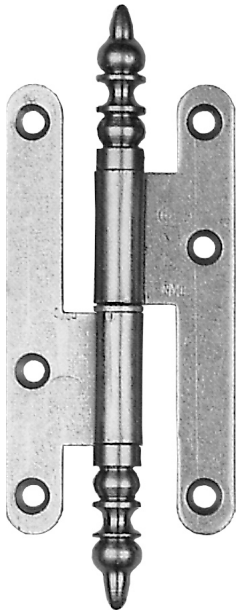

Code Balitrand : 047.565

Référence fournisseur : 3ARG1461

##### **PAUMELLES POUR BOIS**

Paumelles à turlupets en acier roulé

Lames à bouts ronds

Paumelle à turlupets en acier roulé lames à bouts ronds 140x60 mm acier Ghe? ?

Code Balitrand : 047.565

Référence fournisseur : 3ARG1461