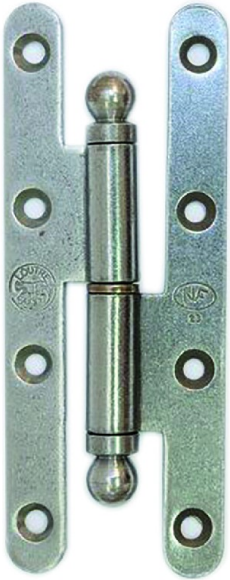

Code Balitrand : 047.211

Référence fournisseur : 27ARG1461

##### **PAUMELLES POUR BOIS**

Paumelles " boule " en acier roulé

Paumelle boule en acier roulé lames à bouts ronds 140x60 mm acier Ghe? ?

Code Balitrand : 047.211

Référence fournisseur : 27ARG1461