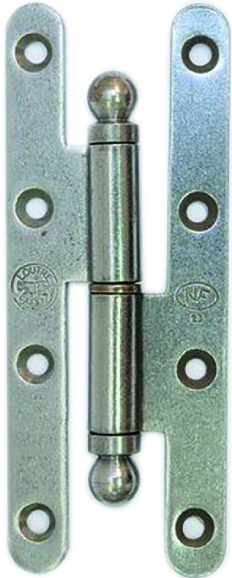

Code Balitrand : 047.209

Référence fournisseur : 27ARD1461

##### **PAUMELLES POUR BOIS**

Paumelles " boule " en acier roulé

Paumelle boule en acier roulé lames à bouts ronds 140x60 mm acier Dte? ?

Code Balitrand : 047.209

Référence fournisseur : 27ARD1461