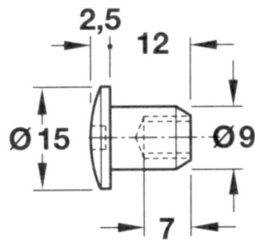

Code Balitrand : 045.254

Référence fournisseur : 264.74.762

Description

HAFELEACCESSOIRES POUR PLACARDS ET MEUBLES

SYSTÈMES D'ASSEMBLAGE POUR MEUBLES

écrou douille

Filetage M6 - six pans creux

écrou douille filetage M6 six pans creux? ?

Code Balitrand : 045.254

Référence fournisseur : 264.74.762

Caractéristiques

Visserie : oui

Prix : 0.60 euros TTC