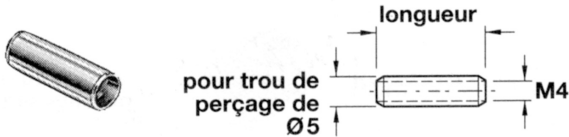

#### Description

#### HAFELEACCESSOIRES POUR PLACARDS ET MEUBLES

SYSTÈMES D'ASSEMBLAGE POUR MEUBLES

Douille lisse

Ø 5 mm - filetage M4

Douille lisse Ø 5 mm filetage M4 lg. 15 mm ???

Code Balitrand : 045.251

Référence fournisseur : 26700911