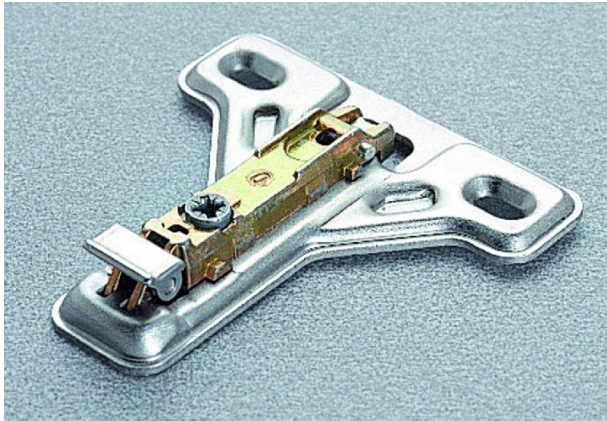

Code Balitrand : 042.278

Référence fournisseur : BAU3L19

Description

SALICECHARNIÈRES CHARNIÈRES

Embases à cadre Domi en acier à fixation rapide

Embases à cadre Domi en acier à fixation rapide -
entraxe 10x48 mm - H: 1-4

Code Balitrand : 042.278

Référence fournisseur : BAU3L19

Caractéristiques

Marque : SALICE

Prix : 2.42 euros TTC