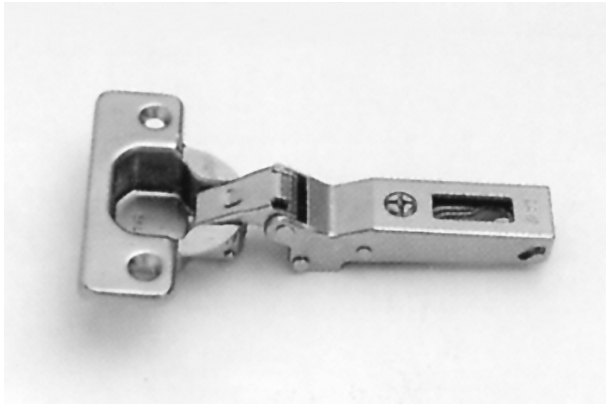

Code Balitrand : 042.232

Référence fournisseur : C2ABW99

#### Description

##### CHARNIÈRES

Charnières SALICE - 30° négatif

Boîtier Ø 35 mm - sans embase

Charnière SALICE 30° négatif boîtier Ø 35 mm  
sans embase

Code Balitrand : 042.232

Référence fournisseur : C2ABW99

#### Caractéristiques

Marque : SALICE

Type : charnière d'angle

Prix : 7.74 euros TTC