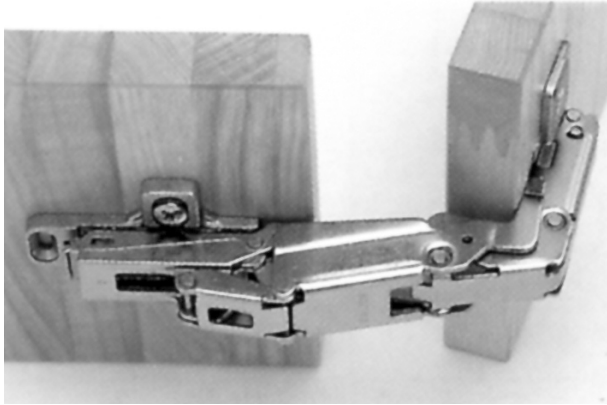

Code Balitrand : 042.215

Référence fournisseur : C2AEA99

Description

SALICE CHARNIÈRES SALICE
CHARNIÈRES
Charnières SALICE - 165 °
Sans embase
Modèle sans ressort
Charnière SALICE 165° sans ressort boîtier Ø 35 mm sans embase prix au 100 p.

Code Balitrand : 042.215

Référence fournisseur : C2AEA99

Caractéristiques

Marque : SALICE
Type : 165°
Montage : montage encastré

Prix : 1066.80 euros TTC