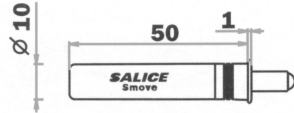

Code Balitrand : 042.210

Référence fournisseur : D008SNG