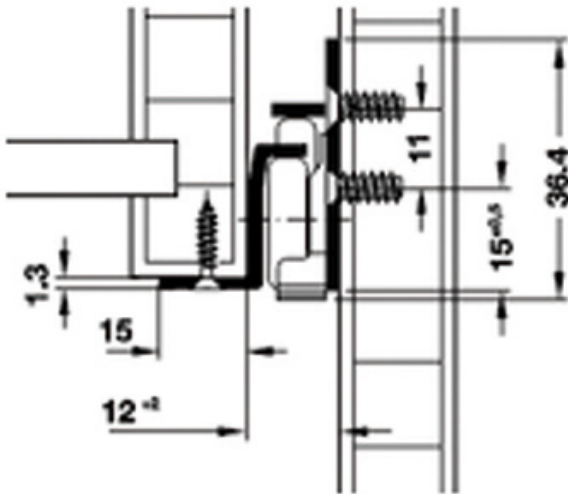

Code Balitrand : 042.018

Référence fournisseur : 421.80.965

Description

HAFELECOULISSES DE TIROIRS

COULISSES DE TIROIRS

Coulisses de tiroirs à galets extension partielle
Galet nylon - fixation latérale - capacité de charge
35 kg - plastifié blanc

Coulisses de tiroir extens. partielle 35 kg galet
nylon plast. blanc 650 mm la paire?

Code Balitrand : 042.018

Référence fournisseur : 421.80.965

Caractéristiques

Marque : HAFELE

Type : à galet sortie partielle

Charge : 35 kg

Longueur : 650 mm

Prix : 38.10 euros TTC