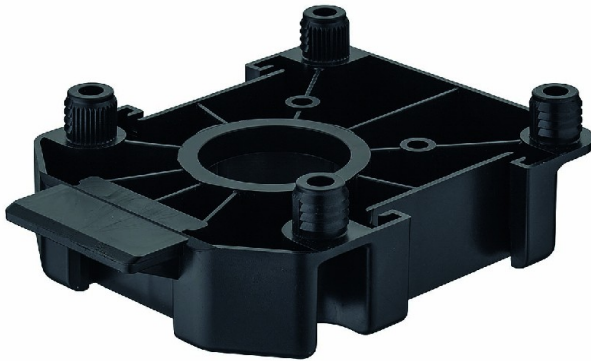

Code Balitrand : 041.779

Référence fournisseur : 637.76.334

Description

HAFELEACCESSOIRES POUR MEUBLES PIEDS SPÉCIAUX

Embase, pour système de plinthe Häfele AXILO™
78
à enfoncer - coloris noir

Embase, pour système de plinthe Häfele AXILO™
78 à enfoncer - noir

Code Balitrand : 041.779

Référence fournisseur : 637.76.334

Caractéristiques

Type : pied de meuble
Matière : plastique
Forme : rond

Prix : 1.50 euros TTC