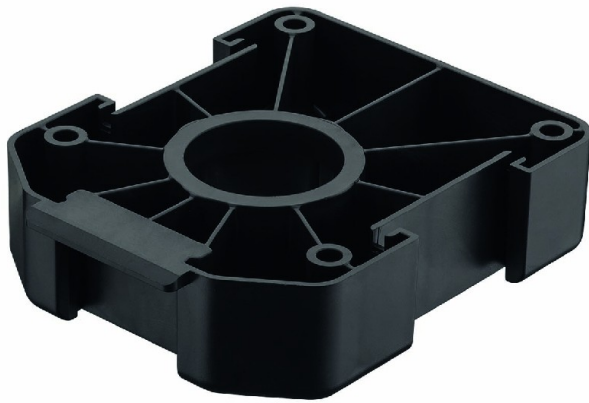

Code Balitrand : 041.778

Référence fournisseur : 637.76.333

Description

HAFELEACCESSOIRES POUR MEUBLES PIEDS SPÉCIAUX

Embase, pour système de plinthe Häfele AXILO™
78
à visser - coloris noir

Embase, pour système de plinthe Häfele AXILO™
78 à visser - noir

Code Balitrand : 041.778

Référence fournisseur : 637.76.333

Caractéristiques

Type : pied de meuble
Matière : plastique
Forme : rond

Prix : 1.40 euros TTC