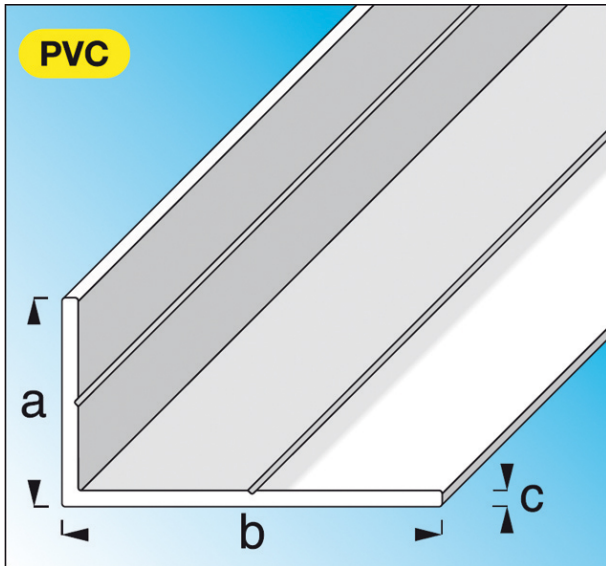

Code Balitrand : 030.891

Référence fournisseur : 21692

Description

ALFER ALUMINIUMPROFILÉS
PROFILÉS COMBITECH PVC (rigide)
Cornières inégales PVC (rigide) blanc

Cornière inégale PVC (rigide) blanc dim. axbxc :
29,5x53,6x2,4 mm lg. 1 m

Code Balitrand : 030.891

Référence fournisseur : 21692

Caractéristiques

Matière : pvc
Longueur : 1 ml
Finition : blanc

Prix : 13.70 euros TTC