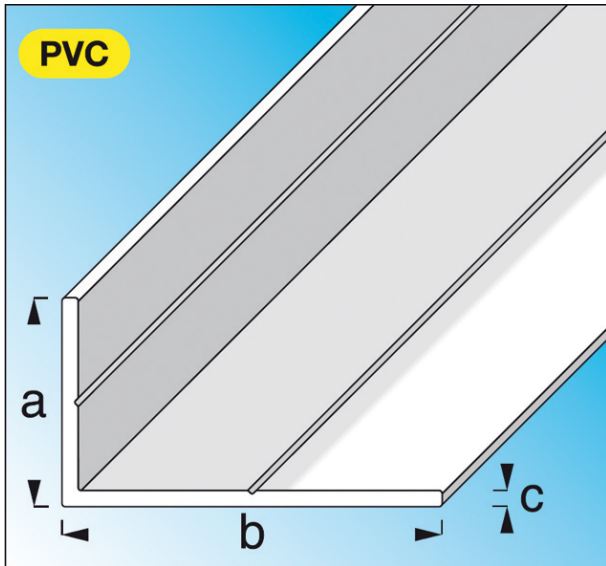

Code Balitrand : 030.890

Référence fournisseur : 21690

Description

ALFER ALUMINIUMPROFILÉS
PROFILÉS COMBITECH PVC (rigide)
Cornières inégales PVC (rigide) blanc

Cornière inégale PVC (rigide) blanc dim. axbxc :
23,5x43,5x1,5 mm lg. 1 m

Code Balitrand : 030.890

Référence fournisseur : 21690

Caractéristiques

Matière : pvc
Longueur : 1 ml
Finition : blanc

Prix : 7.30 euros TTC