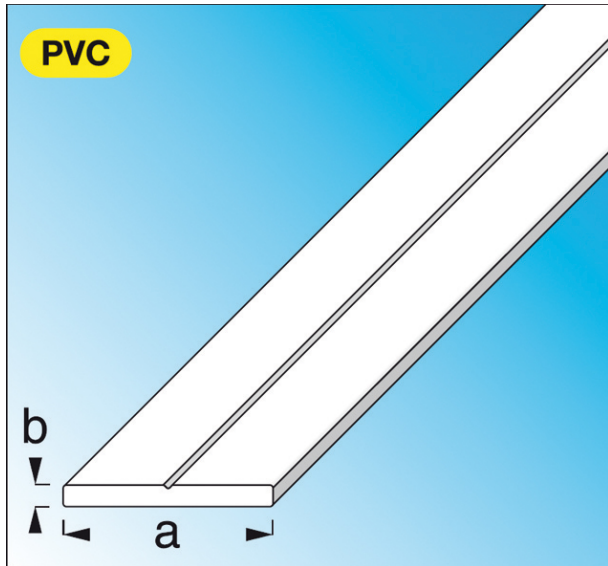

Code Balitrand : 030.886

Référence fournisseur : 21868

Description

ALFER ALUMINIUMPROFILÉS
PROFILÉS COMBITECH PVC (rigide)
Plats PVC (rigide) blanc

Plat PVC (rigide) blanc dim. axb : 19,5x2,0 mm
lg. 2,50 m

Code Balitrand : 030.886

Référence fournisseur : 21868

Caractéristiques

Matière : pvc
Longueur : 2,5 ml
Finition : blanc

Prix : 8.05 euros TTC