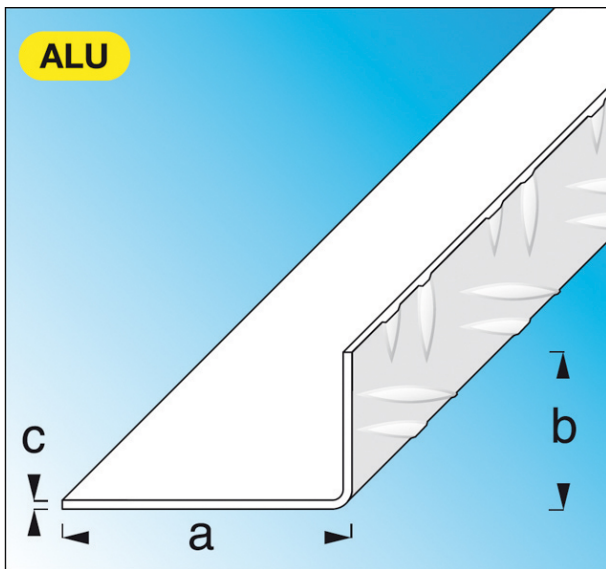

Code Balitrand : 030.884

Référence fournisseur : 27901

Description

ALFER ALUMINIUMPROFILÉS

Profilés en tôle grain de riz - Combitech
Cornières inégales aluminium brut

Cornière inégale alu. brut tôle grain de riz
dim. axbxc : 53,6x29,5x1,5/2,0 mm lg. 2,5 m

Code Balitrand : 030.884

Référence fournisseur : 27901

Caractéristiques

Matière : aluminium
Longueur : 2,5 m
Finition : alu brut

Prix : 44.65 euros TTC