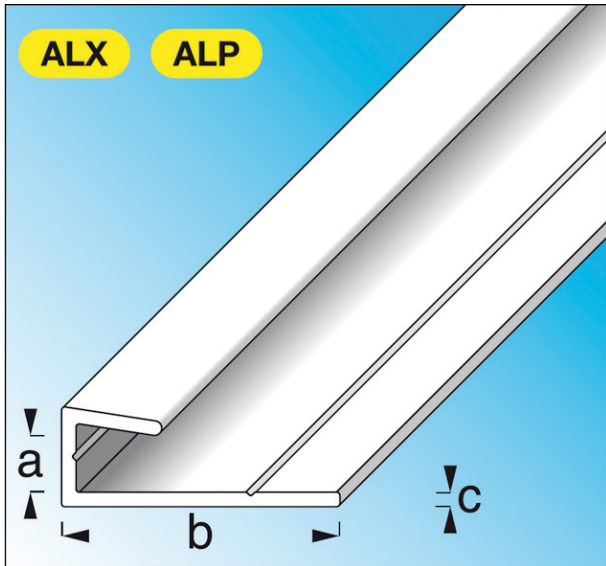

#### Description

##### ALFER ALUMINIUMPROFILÉS

Profils standard

Profils de bordure pour cadre

Profilé de bordure pour cadre alu époxy  
dim. axbxc : 5,1x25x1,3 mm lg. 1 m blanc

Code Balitrand : 030.867

Référence fournisseur : 3141