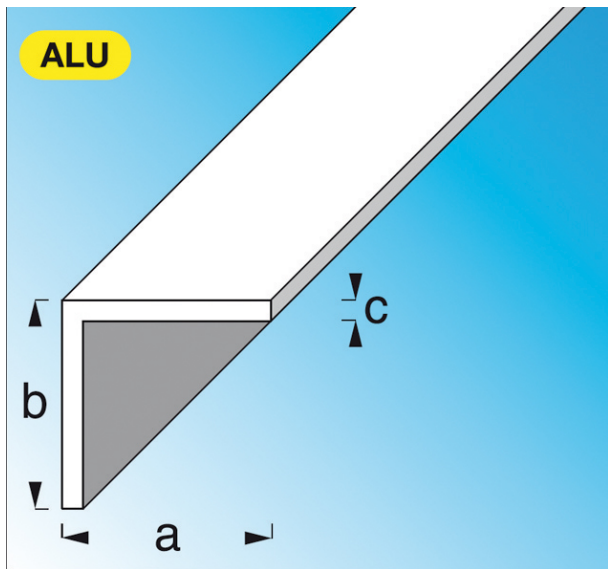

#### Description

**ALFER ALUMINIUMPROFILÉS**  
PROFILÉS STANDARD ALUMINIUM BRUT  
Cornières égales

Cornières égales en aluminium brut dim. axbxc :  
40x40x2 mm lg. 2 m

Code Balitrand : 030.863

Référence fournisseur : 4045

#### Caractéristiques

Matière : aluminium  
Longueur : 2 ml  
Finition : alu brut

Prix : 45.44 euros TTC