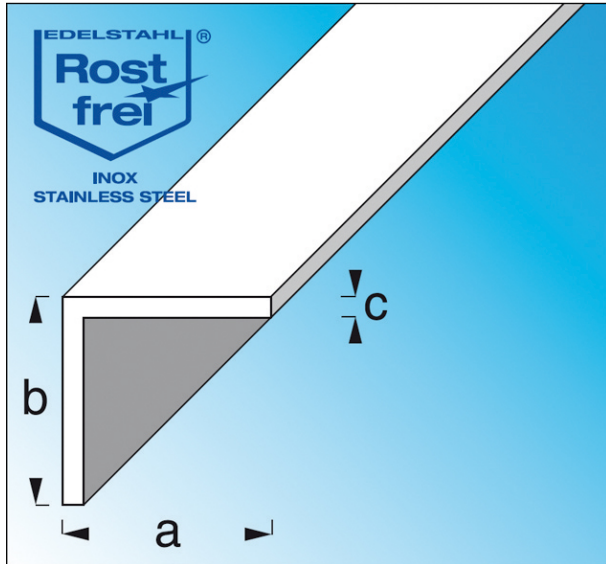

Code Balitrand : 030.854

Référence fournisseur : 34142

Description

ALFER ALUMINIUMPROFILÉS

Profils standard Inox
Cornières égales, Inox V2A

Cornière égale inox V2A dim. 20x20 mm ép. 0,5 mm lg. 2 m

Code Balitrand : 030.854

Référence fournisseur : 34142

Caractéristiques

Matière : inox
Longueur : 2 m
Finition : inox brut

Prix : 82.06 euros TTC