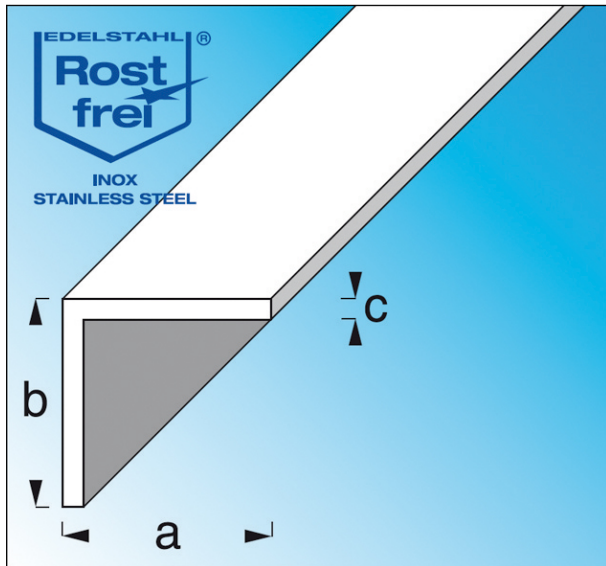

Code Balitrand : 030.853

Référence fournisseur : 34141

Description

ALFER ALUMINIUMPROFILÉS

Profils standard Inox

Cornières égales, Inox V2A

Cornière égale inox V2A dim. 15x15 mm ép. 0,5 mm lg. 2 m

Code Balitrand : 030.853

Référence fournisseur : 34141

Caractéristiques

Matière : inox
Longueur : 2 m
Finition : inox brut

Prix : 42.37 euros TTC