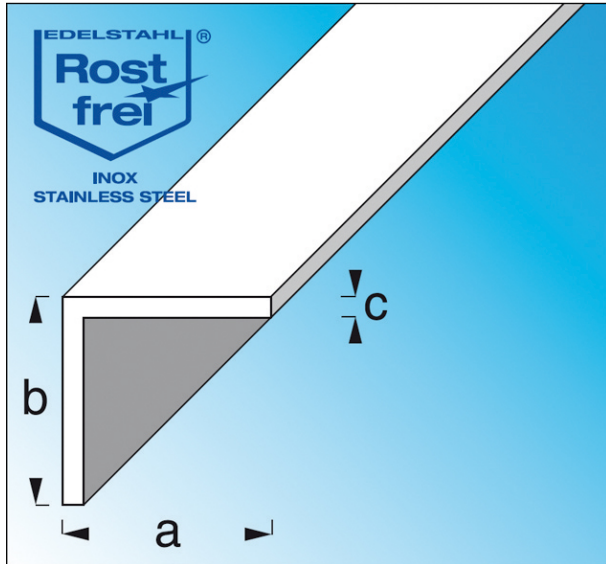

Code Balitrand : 030.852

Référence fournisseur : 34140

Description

ALFER ALUMINIUMPROFILÉS

Profils standard Inox
Cornières égales, Inox V2A

Cornière égale inox V2A dim. 10x10 mm ép. 0,5
mm lg. 2 m

Code Balitrand : 030.852

Référence fournisseur : 34140

Caractéristiques

Matière : inox
Longueur : 2 m
Finition : acier

Prix : 17.38 euros TTC