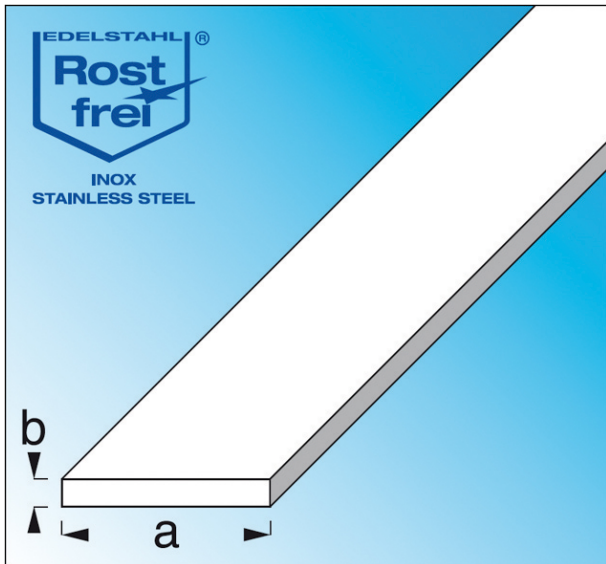

Code Balitrand : 030.850

Référence fournisseur : 34110

Description

ALFER ALUMINIUMPROFILÉS

Profils standard Inox

Plats, Inox

Plat inox dim. 15 mm ép. 1,5 mm lg. 2 m

Code Balitrand : 030.850

Référence fournisseur : 34110

Caractéristiques

Matière : inox
Longueur : 2 m
Finition : inox brut

Prix : 33.26 euros TTC