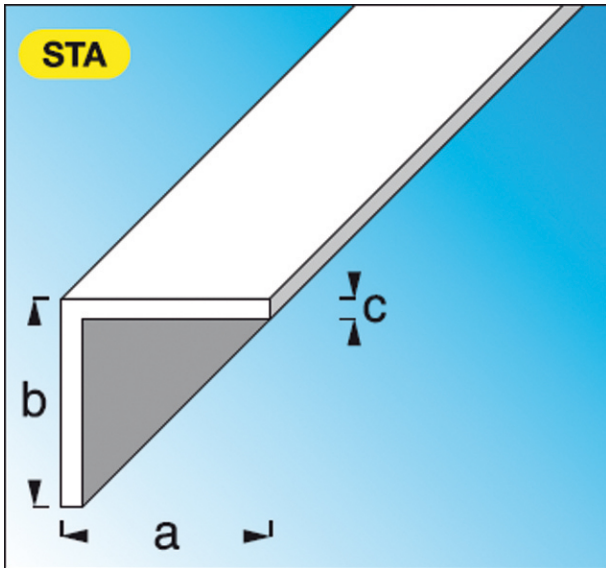

Code Balitrand : 030.847

Référence fournisseur : 39422

Description

ALFER ALUMINIUMPROFILÉS

Profils standard, acier

Cornières égales, acier profilé à froid, zinguées

Cornière égale acier profilé à froid zinguée dim.
23,5x23,5 mm ép. 1,2 mm lg. 2,50 m

Code Balitrand : 030.847

Référence fournisseur : 39422

Caractéristiques

Matière : acier laminé à froid

Longueur : 2,5 ml

Finition : zinguée

Prix : 22.74 euros TTC