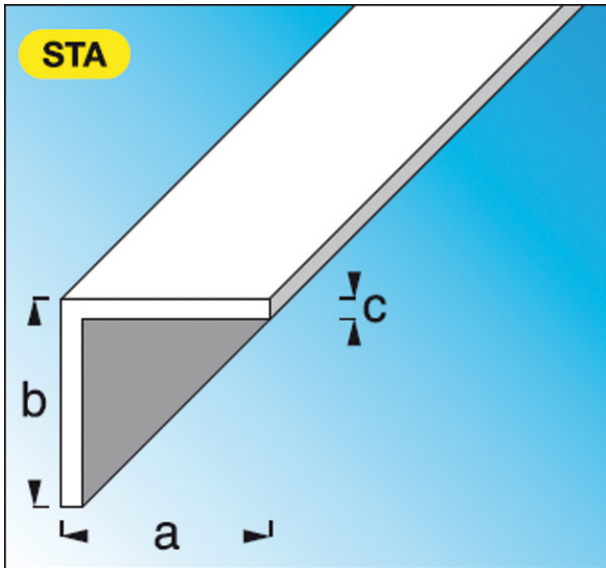

#### Description

##### ALFER ALUMINIUMPROFILÉS

Profils standard, acier

Cornières égales, acier profilé à froid, zinguées

Cornière égale acier profilé à froid zinguée dim.  
23,5x23,5 mm ép. 1,2 mm lg. 1 m

Code Balitrand : 030.844