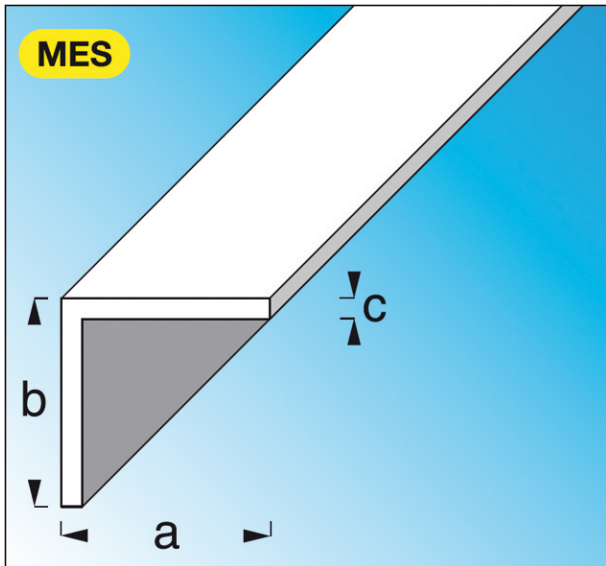

Code Balitrand : 030.830

Référence fournisseur : 12147

Description

ALFER ALUMINIUMPROFILÉS

Profils standard, PVC (rigide)

Cornières égales PVC (rigide)

Cornière égale PVC (rigide) blanc dim. 25,0 mm
- ép. 1,0 mm - long. 1 m

Code Balitrand : 030.830

Référence fournisseur : 12147

Caractéristiques

Matière : pvc
Longueur : 1 ml
Finition : blanc

Prix : 3.95 euros TTC