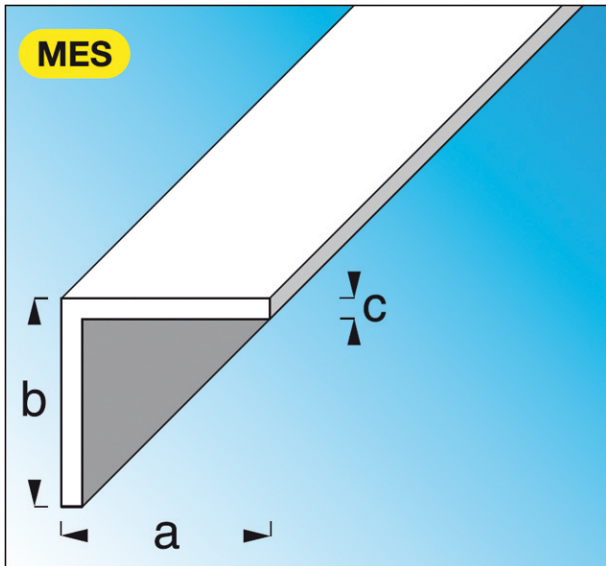

#### Description

##### ALFER ALUMINIUMPROFILÉS

Profils standard, PVC ( rigide )

Cornières égales PVC ( rigide )

Cornière égale PVC ( rigide ) blanc dim. 20,0 mm  
- ép. 1,0 mm - long. 1 m

Code Balitrand : 030.824

Référence fournisseur : 12146