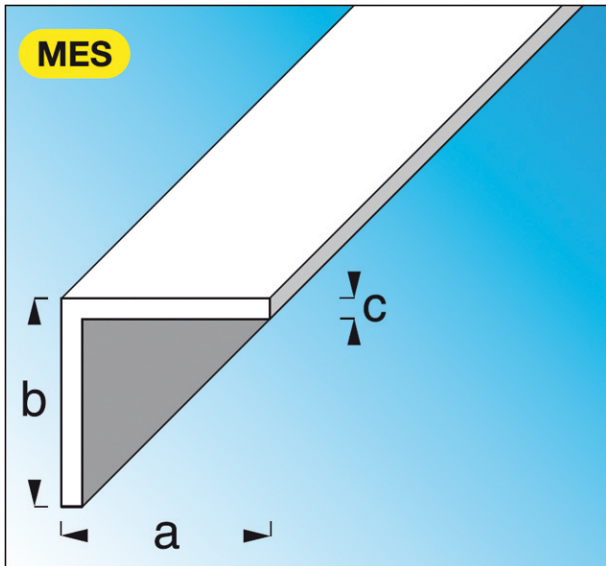

#### Description

##### ALFER ALUMINIUMPROFILÉS

Profils standard, PVC ( rigide )

Cornières égales PVC ( rigide )

Cornière égale PVC ( rigide ) blanc dim. 30,0 mm  
- ép. 1,1 mm - long. 2 m

Code Balitrand : 030.814

Référence fournisseur : 16175