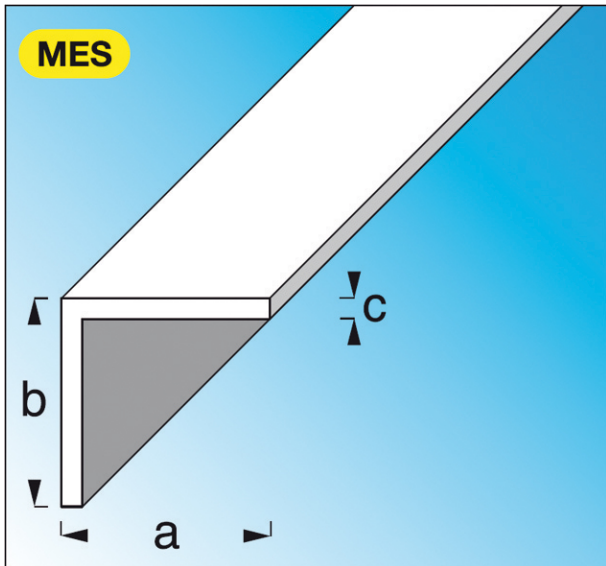

Code Balitrand : 030.808

Référence fournisseur : 16146

Description

ALFER ALUMINIUMPROFILÉS

Profils standard, PVC (rigide)

Cornières égales PVC (rigide)

Cornière égale PVC (rigide) blanc dim. 20,0 mm
- ép. 1,0 mm - long. 2 m

Code Balitrand : 030.808

Référence fournisseur : 16146

Caractéristiques

Matière : pvc
Longueur : 2 ml
Finition : blanc

Prix : 5.27 euros TTC