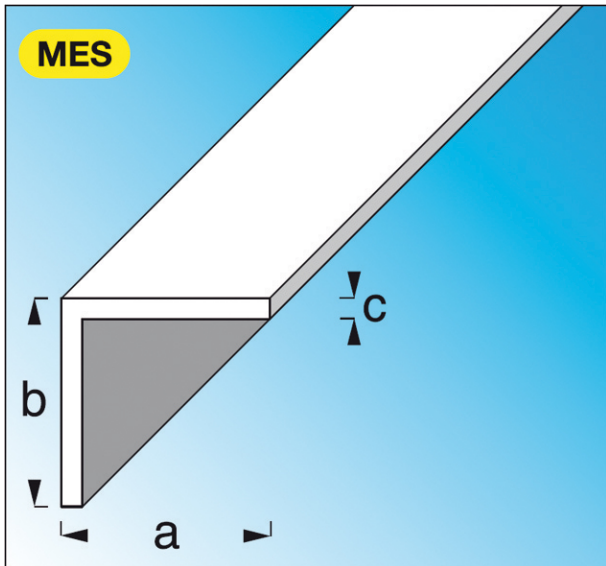

Code Balitrand : 030.730

Référence fournisseur : 12140

Description

ALFER ALUMINIUMPROFILÉS

Profils standard, PVC (rigide)

Cornières égales PVC (rigide)

Cornière égale PVC (rigide) blanc dim. 10 mm
ép. 1 mm lg. 1 m

Code Balitrand : 030.730

Référence fournisseur : 12140

Caractéristiques

Matière : pvc
Longueur : 1 ml
Finition : blanc

Prix : 2.56 euros TTC