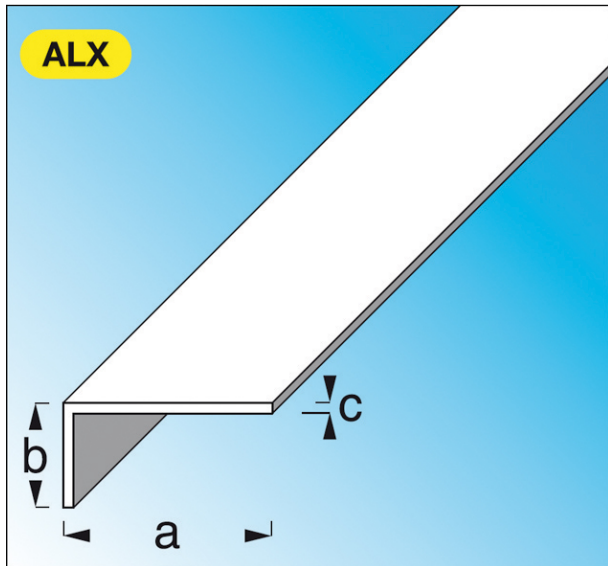

#### Description

##### ALFER ALUMINIUMPROFILÉS

Profils standard, PVC ( rigide )

Cornières inégales PVC ( rigide )

Cornière inégale PVC ( rigide ) chêne rustique  
dim. 10x13 mm ép. 1,2 mm lg. 1 m

Code Balitrand : 030.699

Référence fournisseur : 12301