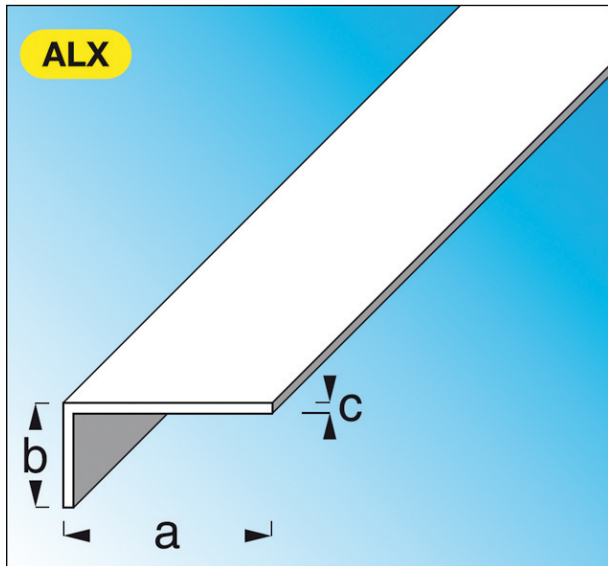

Code Balitrand : 030.698

Référence fournisseur : 12300

Description

ALFER ALUMINIUMPROFILÉS

Profils standard, PVC (rigide)

Cornières inégales PVC (rigide)

Cornière inégale PVC (rigide) chêne clair dim.
10x13 mm ép. 1,2 mm lg. 1 m

Code Balitrand : 030.698

Référence fournisseur : 12300

Caractéristiques

Matière : pvc

Longueur : 1 ml

Finition : chêne

Prix : 3.53 euros TTC