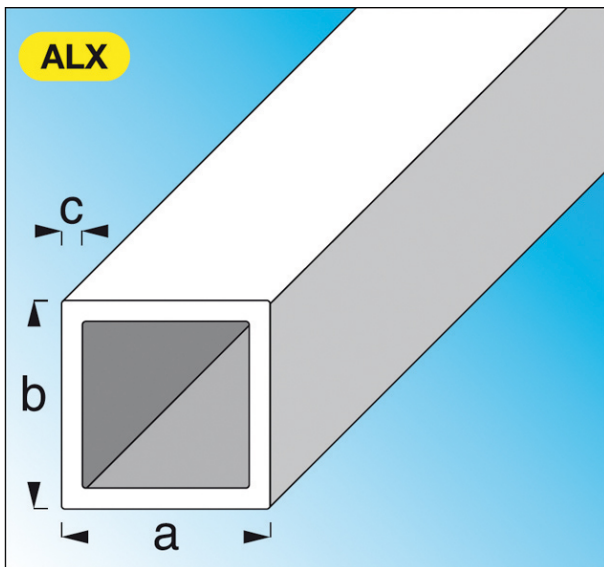

Code Balitrand : 030.650

Référence fournisseur : 05273

Description

ALFER ALUMINIUMPROFILÉS

Profils standard

Tubes carrés aluminium anodisé brillant

Tubes carrés aluminium anodisé brillant
dim. axbxc : 15x15x1 mm lg. 2,50 m

Code Balitrand : 030.650

Référence fournisseur : 05273

Caractéristiques

Matière : aluminium

Longueur : 2,5 m

Finition : alu brut

Prix : 28.58 euros TTC