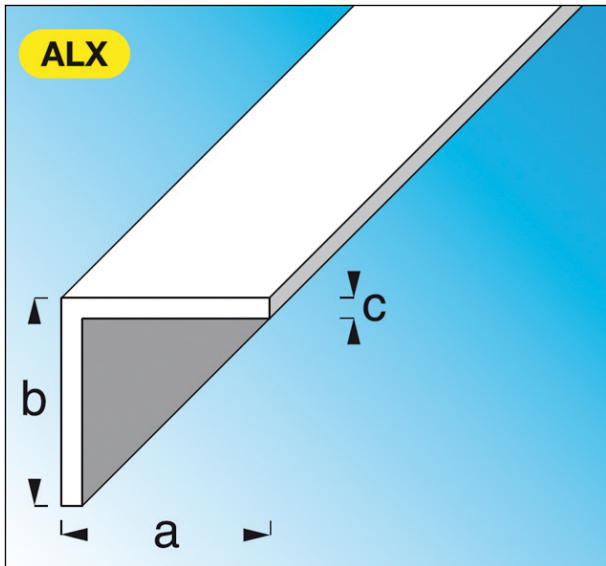

Code Balitrand : 030.646

Référence fournisseur : 1043

Description

ALFER ALUMINIUMPROFILÉS
PROFILÉS STANDARD ALUMINIUM ANODISÉ
Cornières égales en aluminium anodisé argent

Cornière égale en alu. anodisé argent dim. axbxc :
25x25x2 mm lg. 1 m

Code Balitrand : 030.646

Référence fournisseur : 1043

Caractéristiques

Matière : aluminium
Longueur : 1 m
Finition : alu anodisé argent

Prix : 14.94 euros TTC