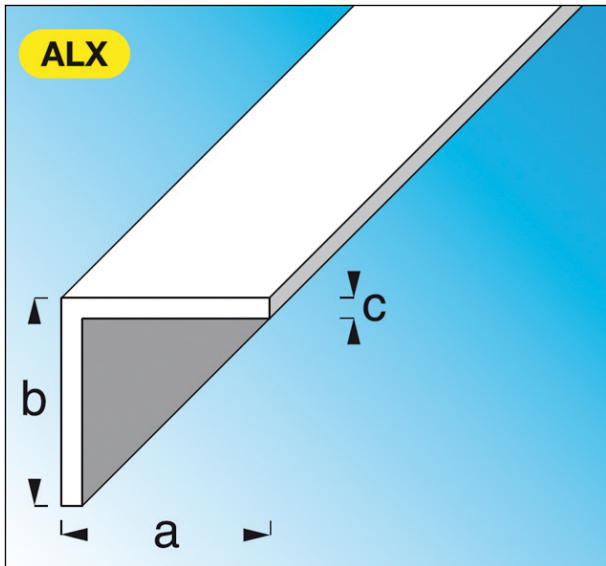

Code Balitrand : 030.639

Référence fournisseur : 05243

Description

ALFER ALUMINIUMPROFILÉS
PROFILÉS STANDARD ALUMINIUM ANODISÉ
Cornières égales en aluminium anodisé brillant

Cornière égale en alu. anodisé brillant dim. axbxc
: 25x25x1,5 mm lg. 2,50 m

Code Balitrand : 030.639

Référence fournisseur : 05243

Caractéristiques

Matière : aluminium
Longueur : 2,5 m
Finition : alu brut

Prix : 26.32 euros TTC