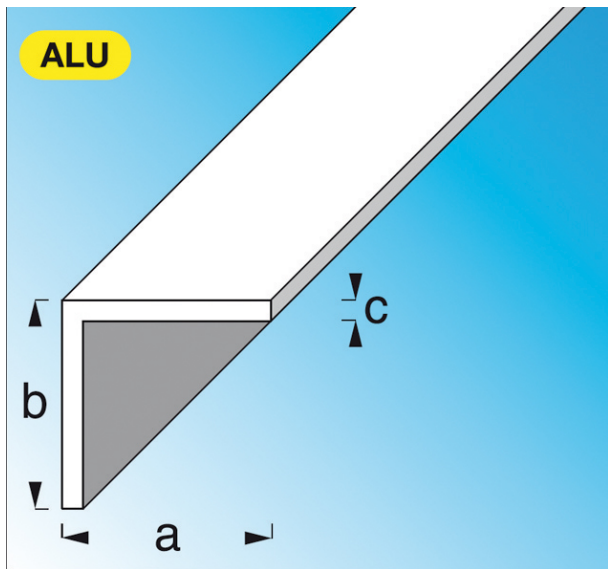

#### Description

**ALFER ALUMINIUMPROFILÉS**  
PROFILÉS STANDARD ALUMINIUM BRUT  
Cornières égales

Cornière égale en aluminium brut dim. axbxc :  
25x25x2 mm lg. 2 m

Code Balitrand : 030.632

Référence fournisseur : 4043